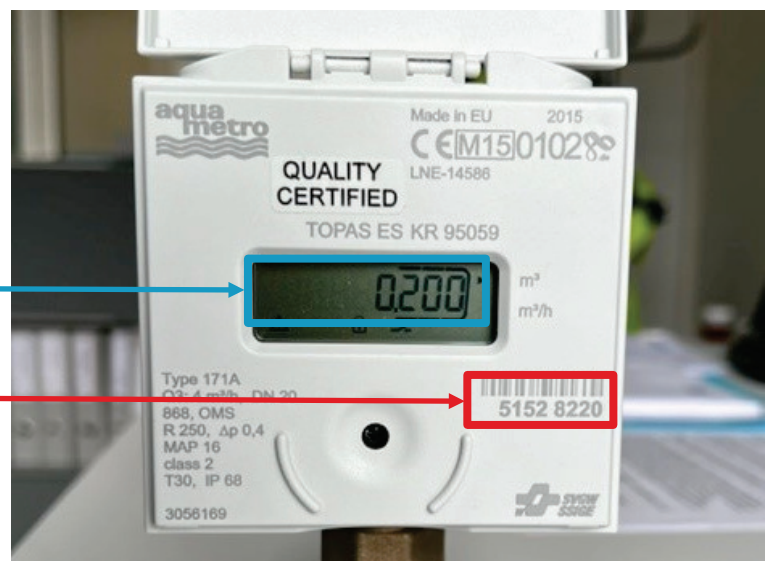

Zählertyp 3 (digital)

Zählerstand

Zählernummer

Haben Sie gewusst? Den Zählerstand kann bei einer manuellen Ablesung direkt der Gemeindebetriebe Muri b. Bern via Online-Formular auf der gbm-Website gemeldet werden: www.gbm-muri.ch/wasser/tarife-und-wasserzaehler/