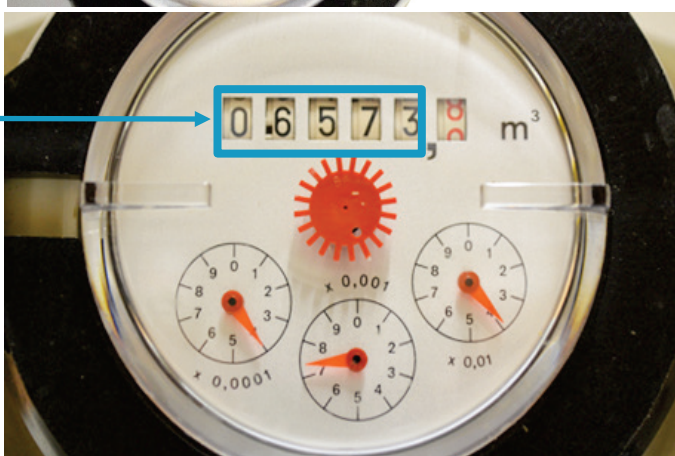

Zählerstand

Nur die Ziffern vor dem Komma sind massgebend